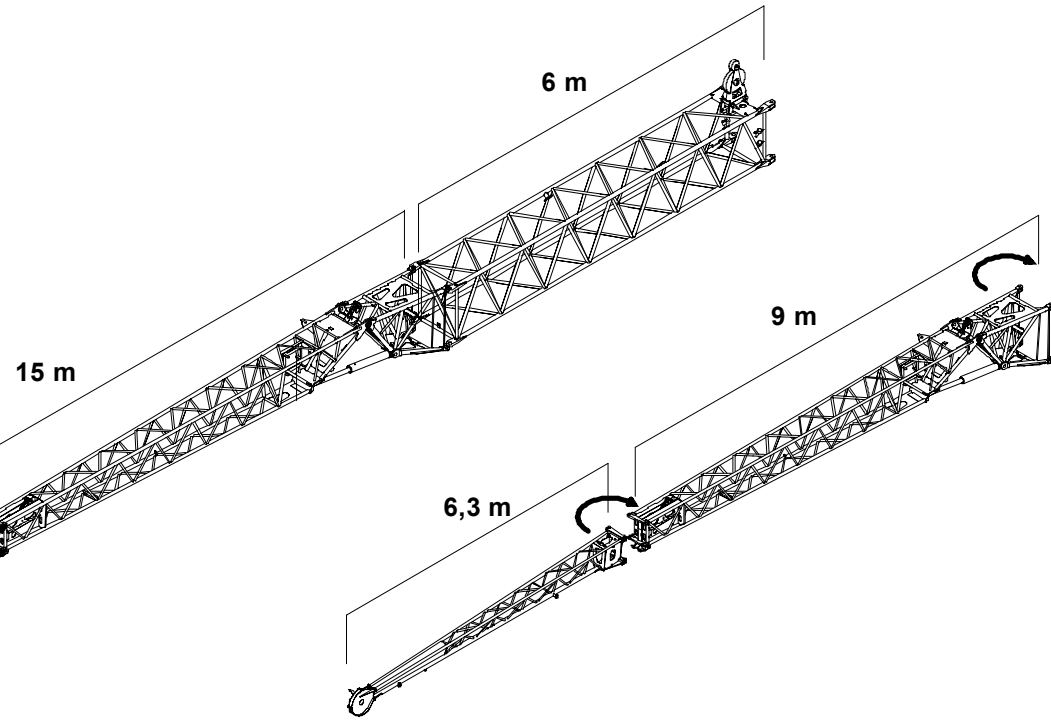

GROVE

GRUPPENUEBERSICHT ZUSATZSPITZEN
GROUPS-CONTENTS ADDITIONAL JIBS

BILDТАFEL
PICTORIAL DISPLAY

**GMK 4080
BE 710**

02.06

3117207-ETL C

2/2

3

G 173

1

G 506

2

6 m

15 m

9 m

6,3 m

9 m

Spitze 21 m
Jib 21 m

Klappspitze 15 m
Swing-away-jib 15 m

Klappspitze 9 m
Swing-away-jib 9 m

4

5

6

7