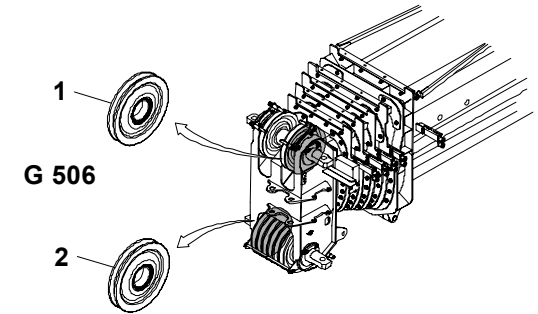

GROVE

GRUPPENUEBERSICHT ZUSATZSPITZEN
GROUPS-CONTENTS ADDITIONAL JIBS

BILDТАFEL
PICTORIAL DISPLAY

**GMK 4080
BE 710**

02.06

3117207-ETL C

2/2

3

G 173

1

G 506

2

6 m

15 m

9 m

6,3 m